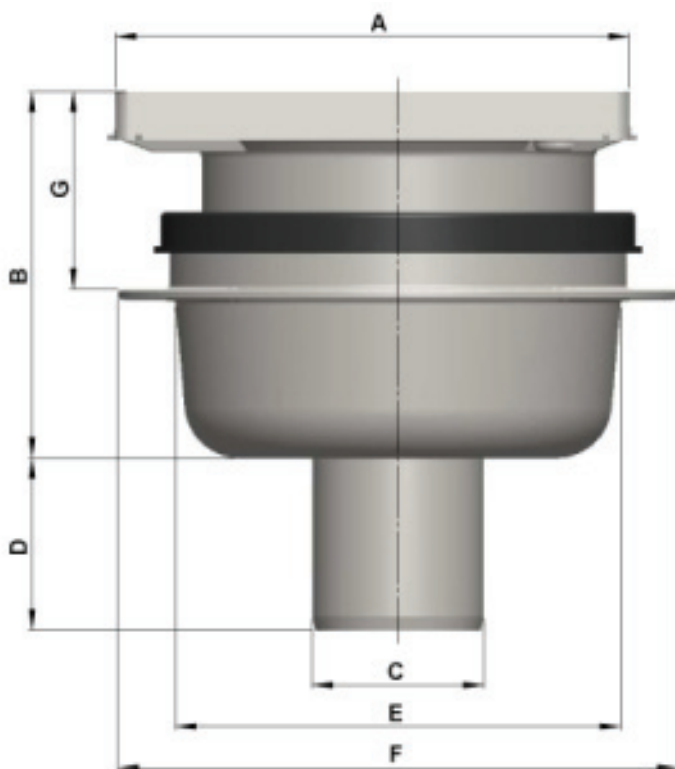

## Aquaberg 4215R

### Omschrijving

- 150 x 150 mm.
- onderaansluiting
- capaciteit 0,70 l/sec.
- niet hoogte verstelbaar

- abs kunststof put met **r.v.s. rand**, spie-end  $\varnothing$  50 mm.
- 2 mm. roestvaststalen aisi 304 rooster (hoogglans) met 8 mm. sleufgaten en verstevigde rand, naar beneden omgezet, max. belasting 3 kN (klasse 3)
- ppc kunststof reukafsluiter, reukslot 50 mm.

## Inbouwmaten

- A = 150 x 150 mm.
- B = 81 mm.
- C =  $\varnothing$  50 mm.
- D = 50 mm.
- E =  $\varnothing$  129 mm.
- F =  $\varnothing$  162 mm.
- G = 30 mm.